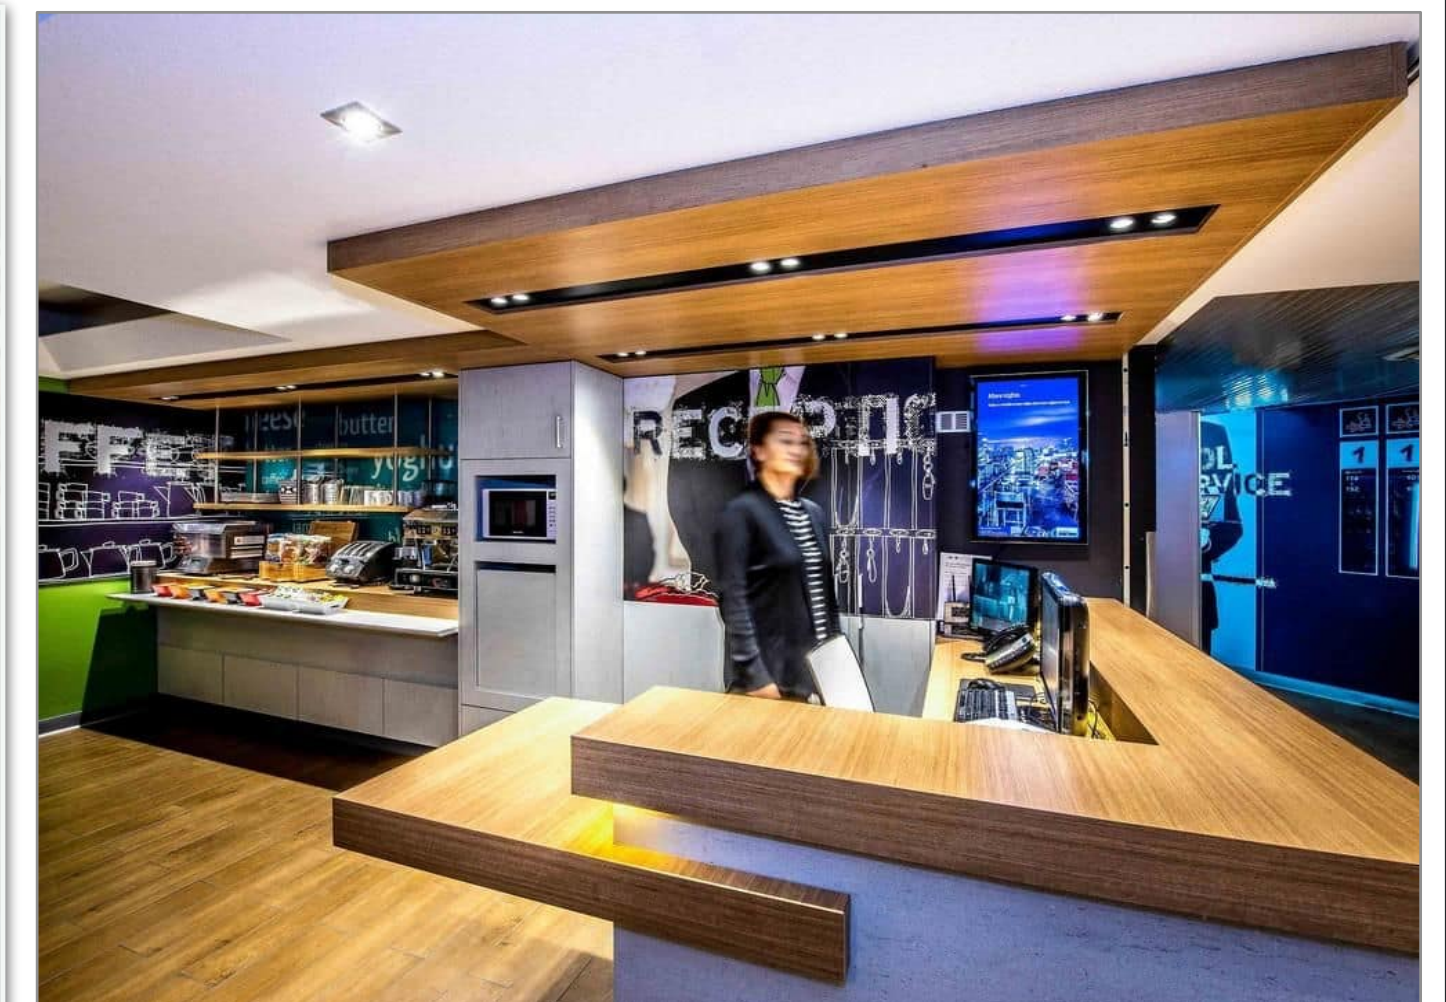

# Bike Hotel Novi Ligure

Il concept scelto impiegherà una tematizzazione in grado di richiamare l'attenzione e la curiosità non solo degli ospiti, ma dell'intero territorio.

Il tema individuato non poteva che essere quello del CICLISMO. Ogni tipologia camera sarà il racconto di una tappa, le difficoltà, le pendenze e le velocità. La storia del ciclismo raccontata sulle pareti, un viaggio che celebra il territorio e le sue celebri rappresentanze. Le aree esterne saranno attrezzate con ciclo-officine per garantire uno spazio fai da te per sistemare e riporre la propria bici, oltre alla possibilità di noleggiare, per avventurarsi negli itinerari del territorio.