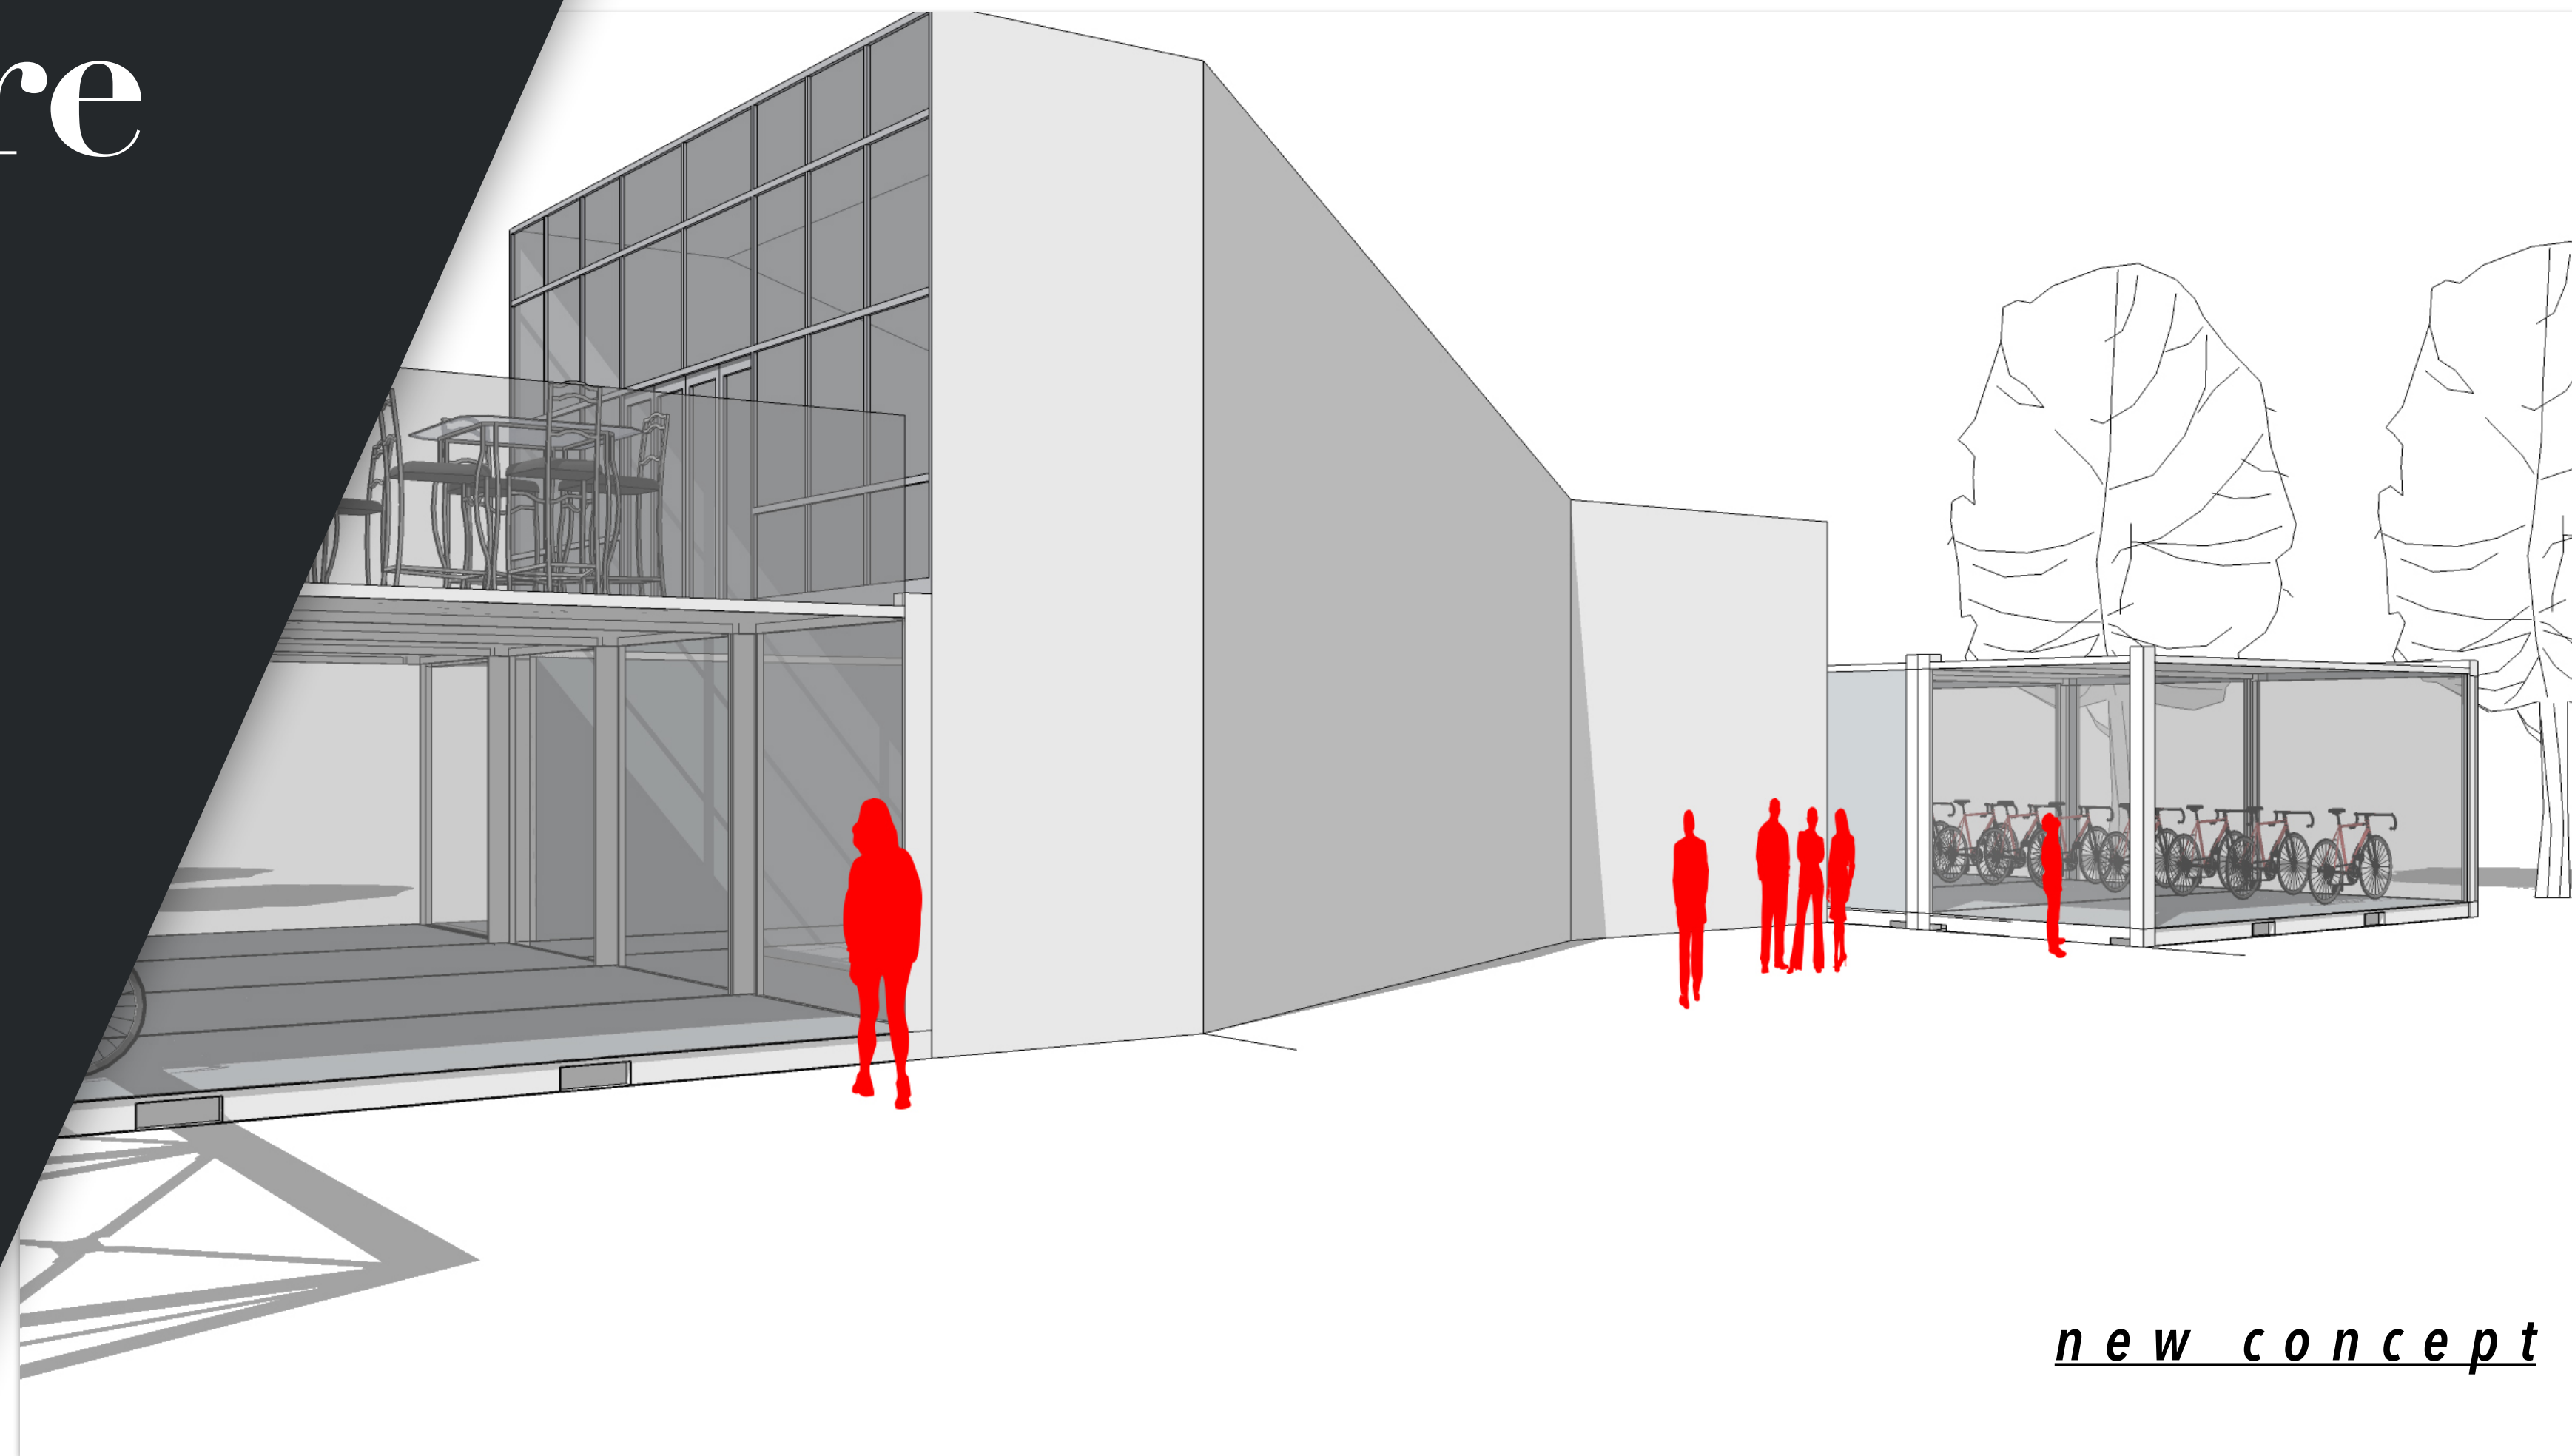

# Bike Hotel Novi Ligure

## Superfici Sviluppo Hotel & Ciclofficina

	Corpo 1	Corpo 2
P-1	1.000 mq	
PT	550 mq	550 mq
P1	550 mq	550 mq
totale camere	<b>40</b>	<b>20</b>

# Bike Hotel Novi Ligure

Il concept scelto impiegherà una tematizzazione in grado di richiamare l'attenzione e la curiosità non solo degli ospiti, ma dell'intero territorio.

Il tema individuato non poteva che essere quello del CICLISMO. Ogni tipologia camera sarà il racconto di una tappa, le difficoltà, le pendenze e le velocità. La storia del ciclismo raccontata sulle pareti, un viaggio che celebra il territorio e le sue celebri rappresentanze. Le aree esterne saranno attrezzate con ciclo-officine per garantire uno spazio fai da te per sistemare e riporre la propria bici, oltre alla possibilità di noleggiare, per avventurarsi negli itinerari del territorio.

La nuova struttura garantirà uno standard di prodotto caratterizzato dai seguenti fattori :

- Estetica accattivante & Tecnologia
- Comfort
- Pulizia
- Prezzo garantito